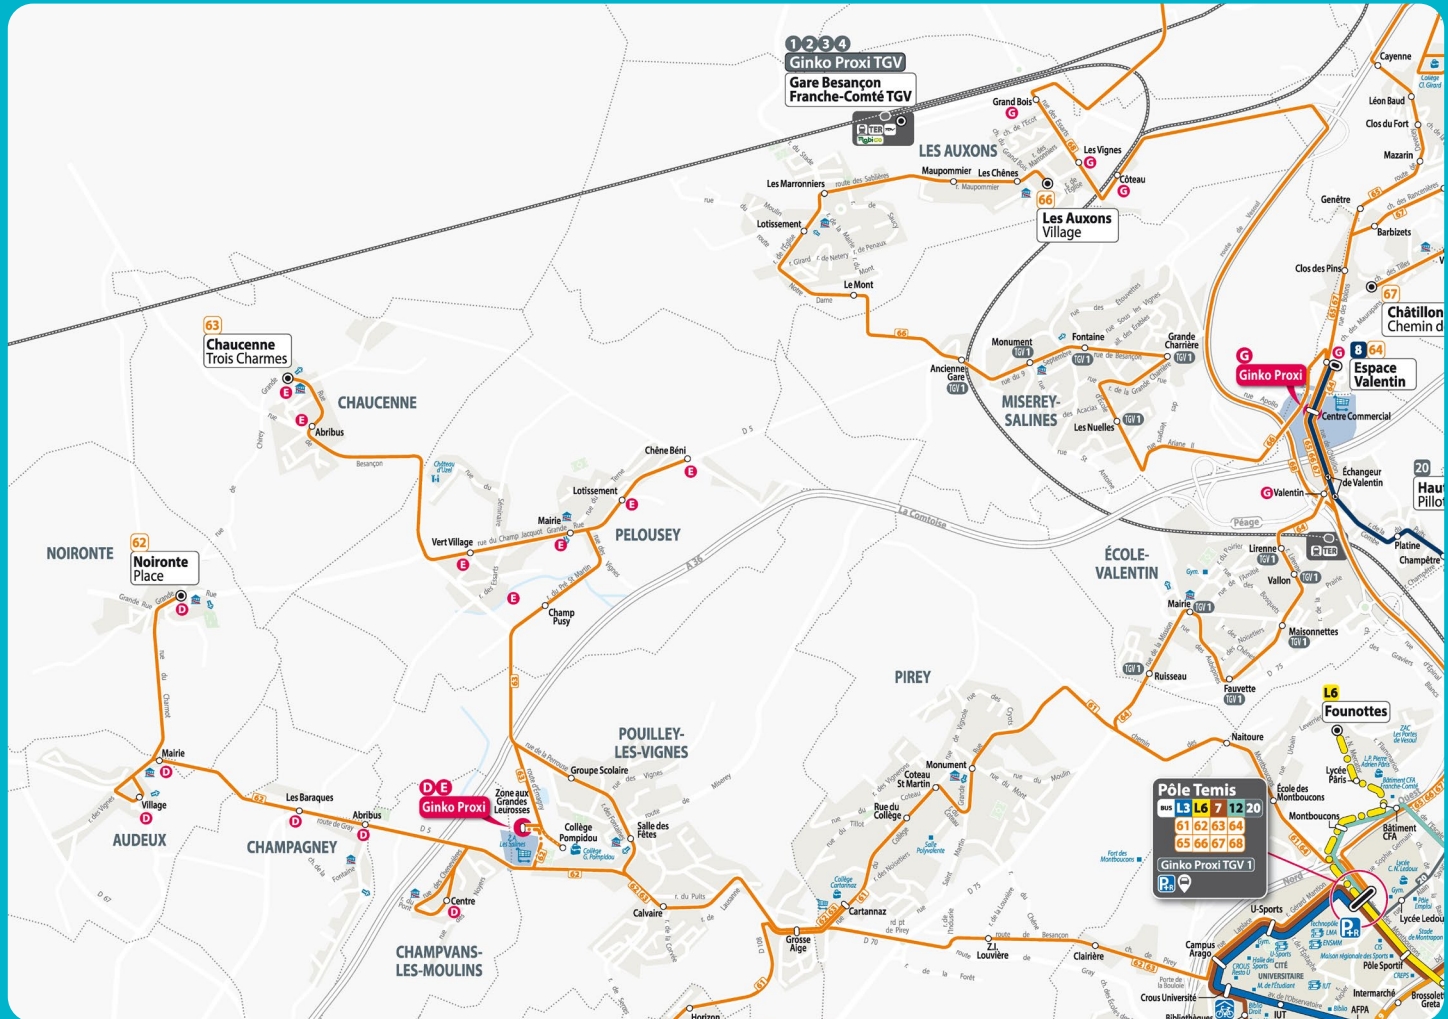

PLAN DES LIGNES DANS MON SECTEUR