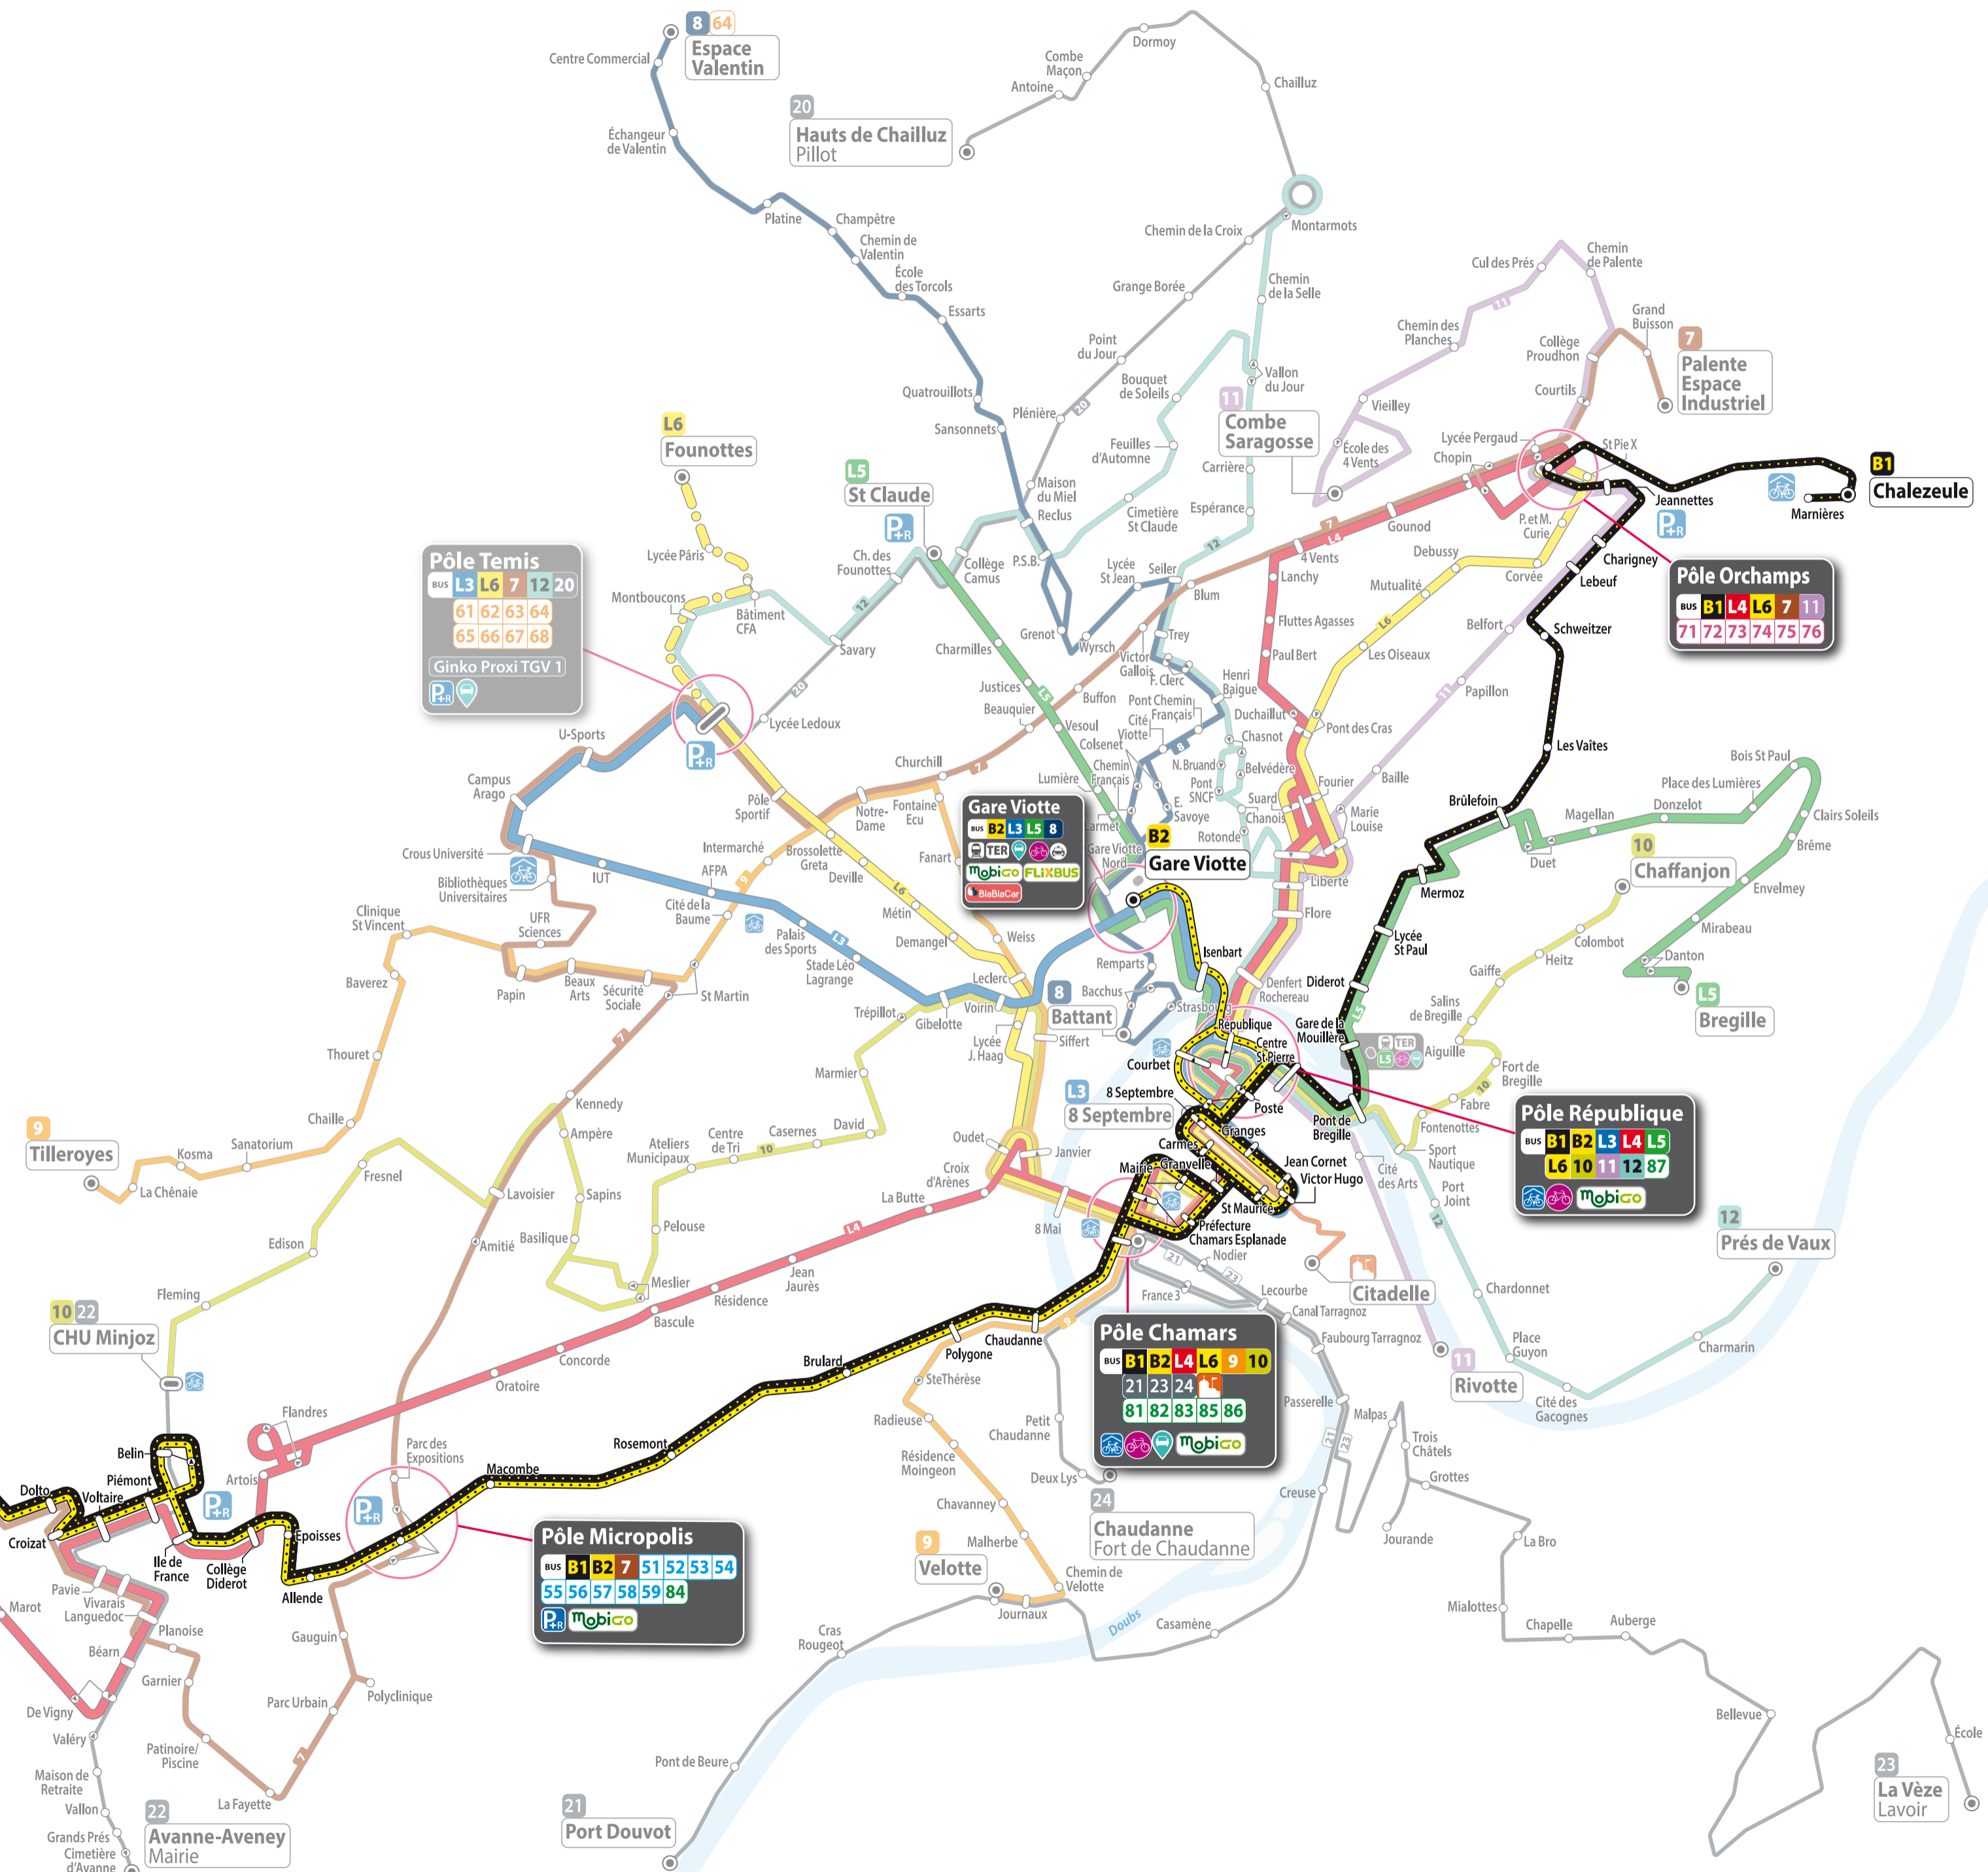

Lignes urbaines

TRAM ET LIANES
Semaine + Soirée + Dimanche

Plan B TRAM

- B1** Hauts du Chazal - Chalezeule
- B2** Hauts du Chazal - Gare Viotte

LIANES (Ligne À Niveau Elevé de Service)

- L3** Pôle Temis - Centre-ville 8 Septembre
- L4** Châteaufarine - Pôle Orchamps
- L5** St Claude - Bregille
- L6** Founottes - Pôle Temis - Pôle Orchamps

LIGNES URBAINES

- 7** Hauts du Chazal - Palente Espace Industriel
- 8** Centre-Ville Battant - Espace Valentin
- 9** Tilleroyes - Velotte
- 10** CHU Minjoz - Chaffanjon
- 11** Combe Saragosse - Rivotte
- 12** Pôle Temis - Prés de Vaux
- 13** Citadelle - Ginko Citadelle - Pôle Chamars

LIGNES COMPLEMENTAIRES

- 20** Hauts de Chailluz - Pôle Temis
- 21** Port Douvot - Pôle Chamars
- 22** Avanne-Aveney Mairie - CHU Minjoz
- 23** La Véze - Pôle Chamars
- 24** Chaudanne - Pôle Chamars

Hauts du Chazal
BUS B1 B2 7 58 61
P+R Mobicgo

Pôle Chamars
BUS B1 B2 L4 L6 9 10
21 23 24
81 82 83 85 86
Mobicgo

Pôle Micropolis
BUS B1 B2 7 51 52 53 54
55 56 57 58 59 84
P+R Mobicgo

Légende

- Terminus bus
- Arrêt dans un seul sens
- Arrêt dans les deux sens
- Desserte à certaines heures