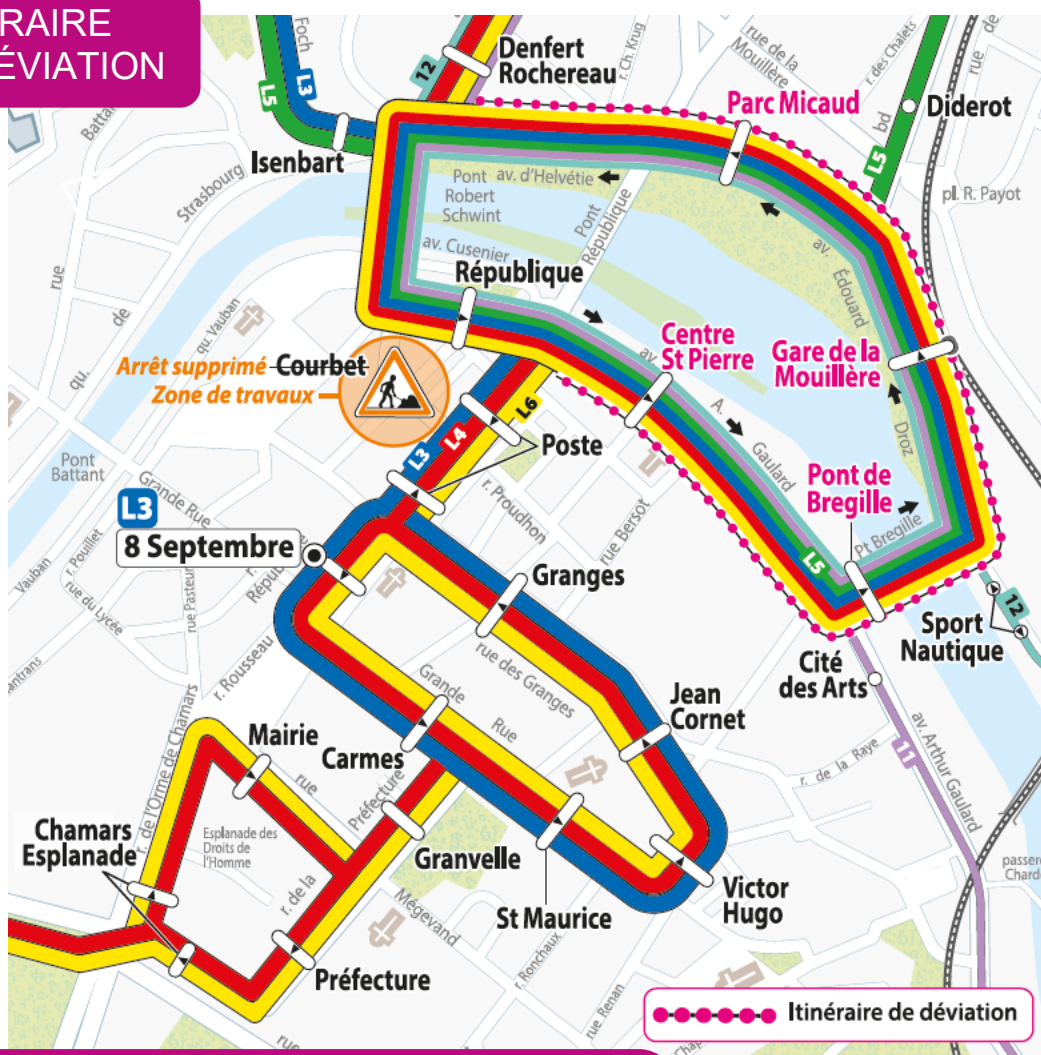

Travaux rue Proudhon

Déviation des lignes **L3** **L4** **L5** **L6** **11** **12** **H** **PLAN B** TRAM

du **lundi 27 mai** au **dimanche 1^{er} septembre**

ITINÉRAIRE
DE DÉVIATION

BIEN S'INFORMER, C'EST BIEN VOYAGER !

Consultez les horaires en temps réel :

- www.ginko.voyage
- appli Ginko Mobilités
- sur les écrans aux arrêts et à bord des bus