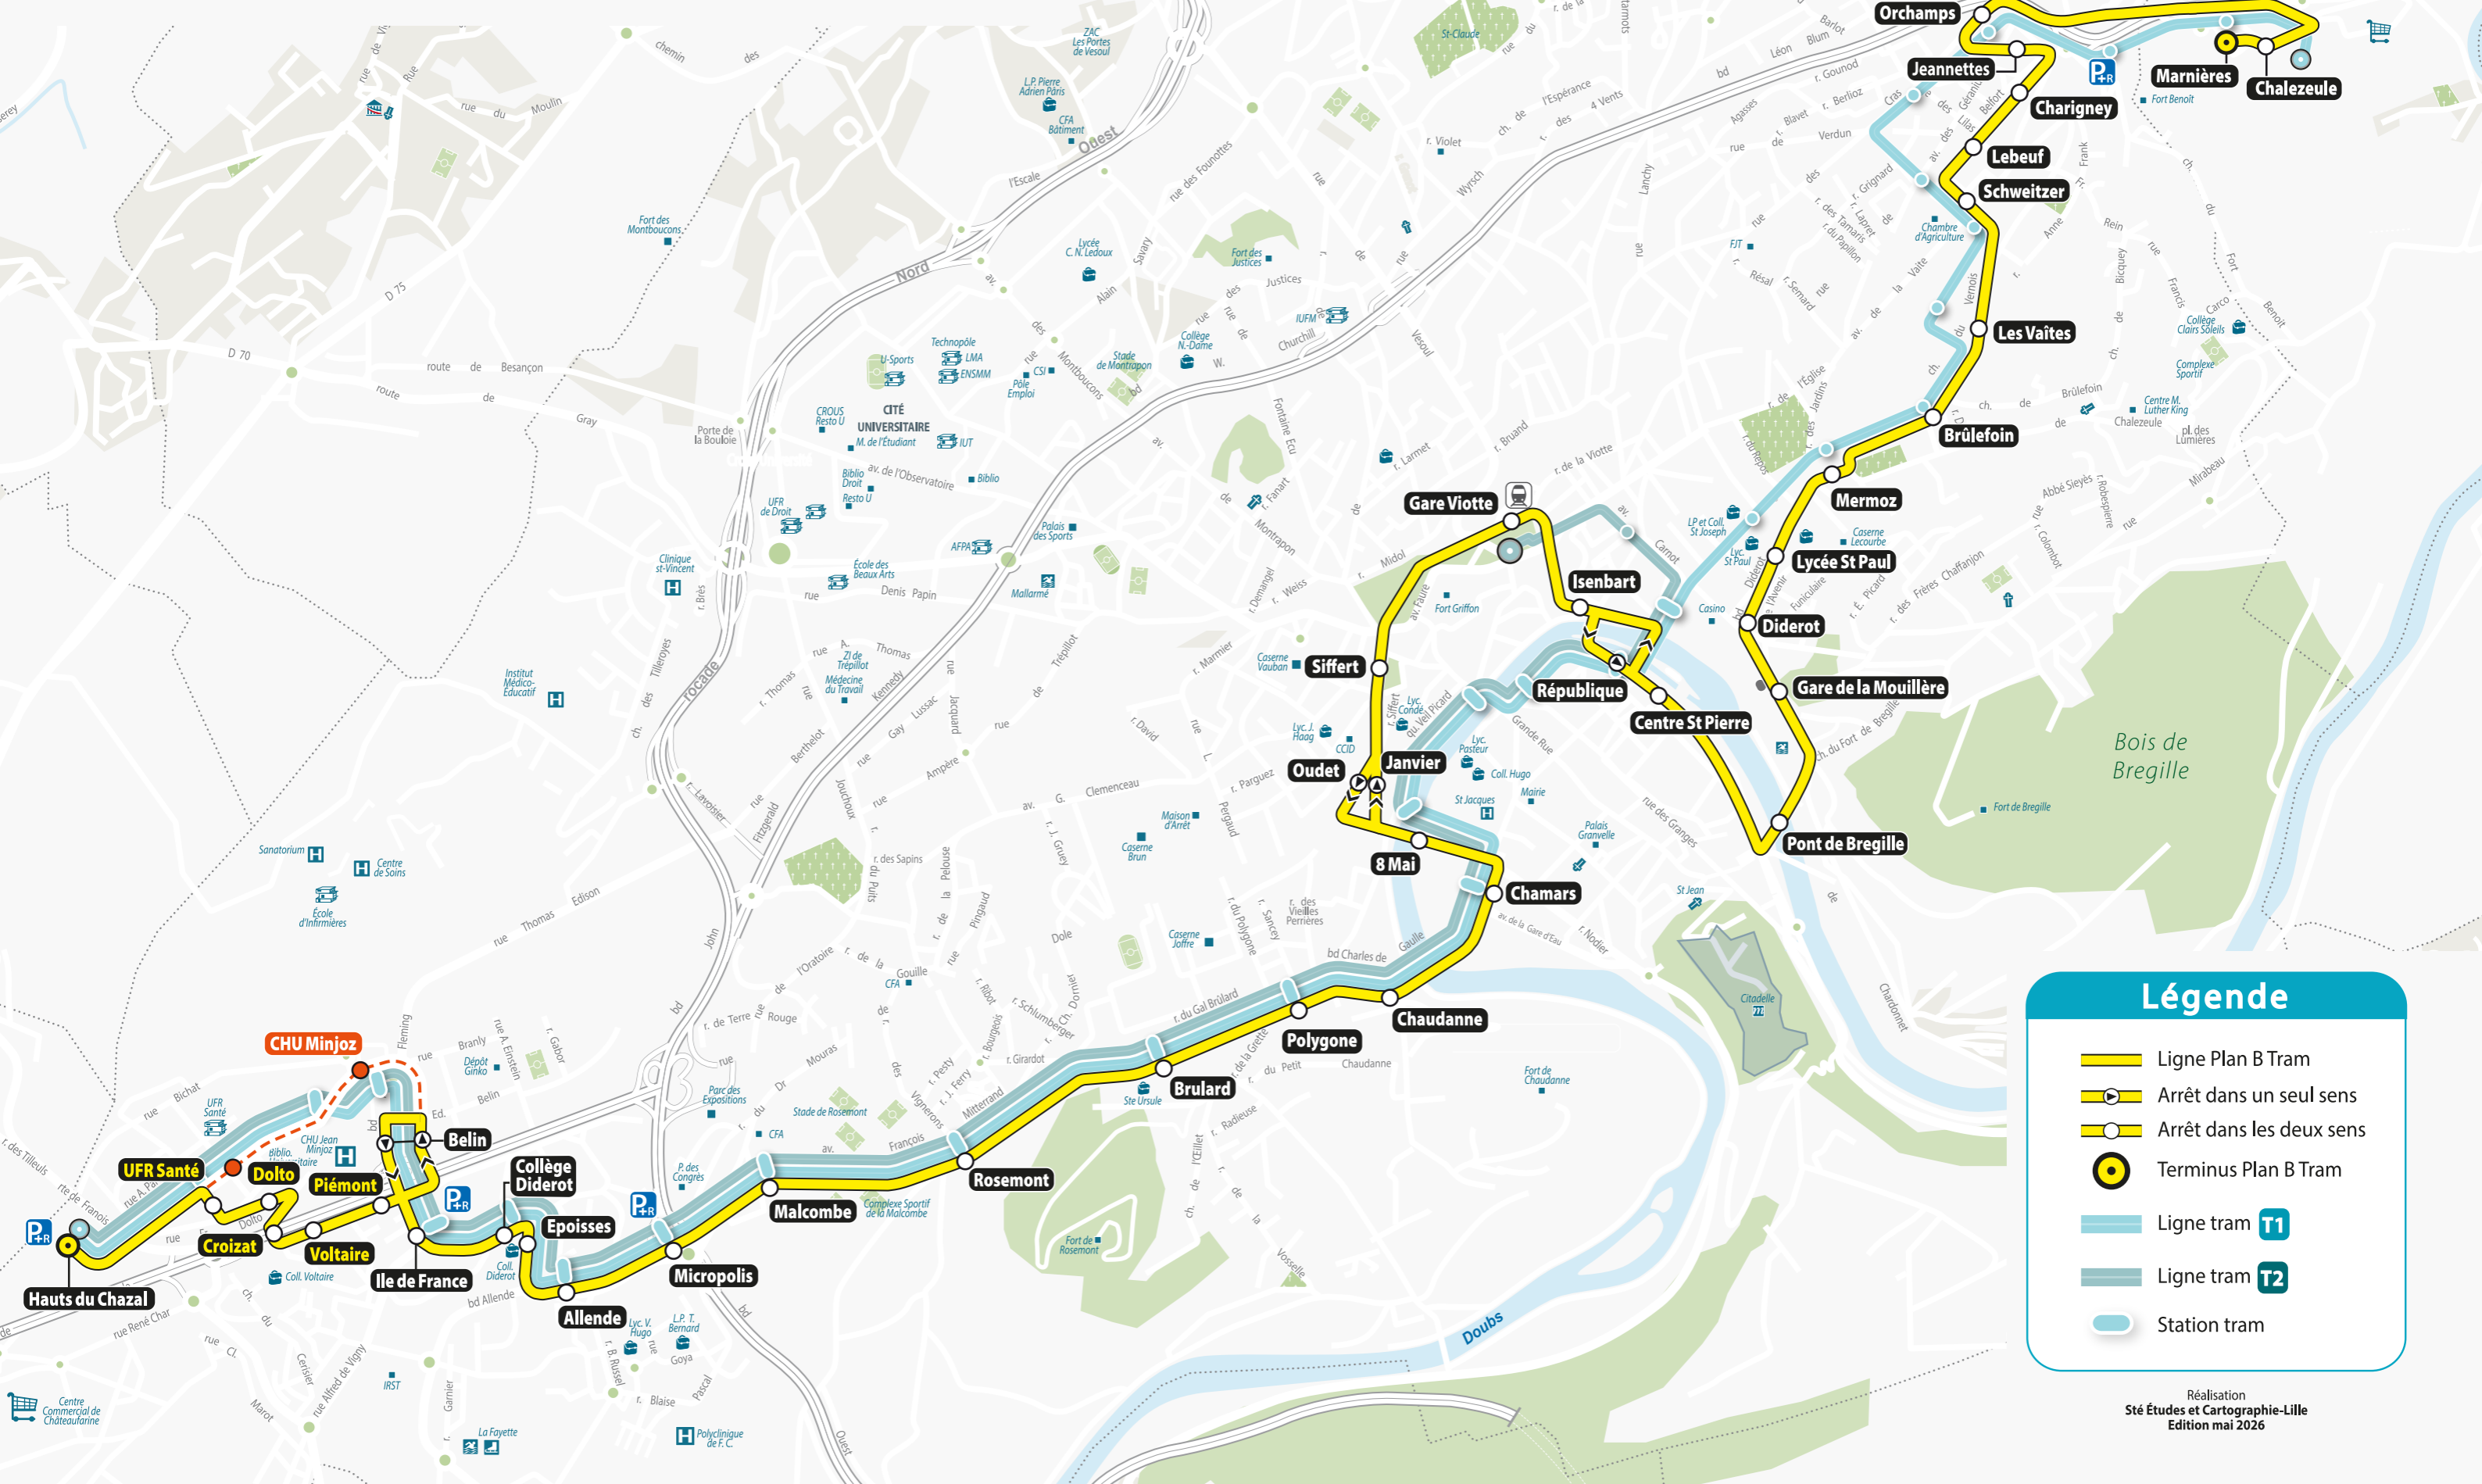

Le tram ne circule pas ?

PLAN B TRAM

On a un PLAN.B !
 En cas d'arrêt prolongé du tramway, des bus de substitution prennent le relais :
c'est le PLAN.B TRAM !
www.ginko.voyage/plan-b

Ligne PLAN.B Tram déviée jusqu'au 31/12/2026 (arrêt "CHU Minjoz" non desservi)

Légende

- Ligne Plan B Tram
- Arrêt dans un seul sens
- Arrêt dans les deux sens
- Terminus Plan B Tram
- Ligne tram **T1**
- Ligne tram **T2**
- Station tram