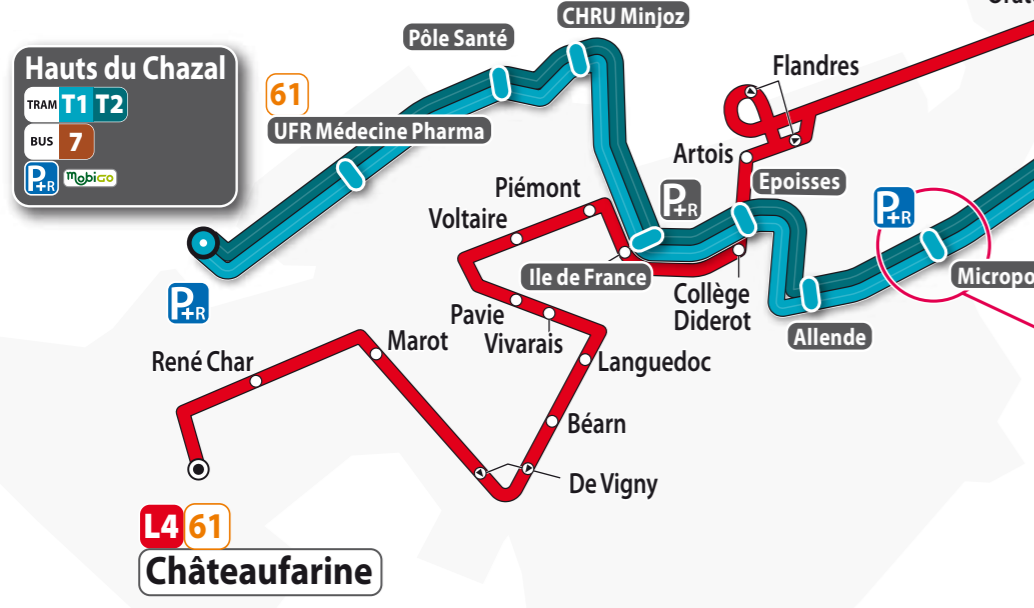

TRAM ET LIANES

Semaine + Soirée + Dimanche

TRAM	
T1	Hauts du Chazal - Chalezeule
T2	Hauts du Chazal - Gare Viotte

LIANES (Ligne À Niveau Elevé de Service)	
L3	Pôle Temis - Centre-ville (8 Septembre)
L4	Châteaufarine - Pôle Orchamps
L5	St Claude - Bregille
L6	Founottes - Pôle Temis - Pôle Orchamps

Légende

- Terminus tram
- Terminus bus
- Arrêt dans un seul sens
- Arrêt dans les deux sens
- Desserte à certaines heures
- Pôle d'échanges
- Station Taxi
- Parking Relais
- Station VéloCité
- Parking Relais Ile de France réservé aux abonnés
- Station Citiz
- Gare TER
- Abri vélos sécurisés Ginko VéloPark
- Lignes Mobidoubs
- Lignes Livéo
- Lignes Mobicco
- Lignes Livéo
- Lignes Flixbus
- Lignes Ouibus