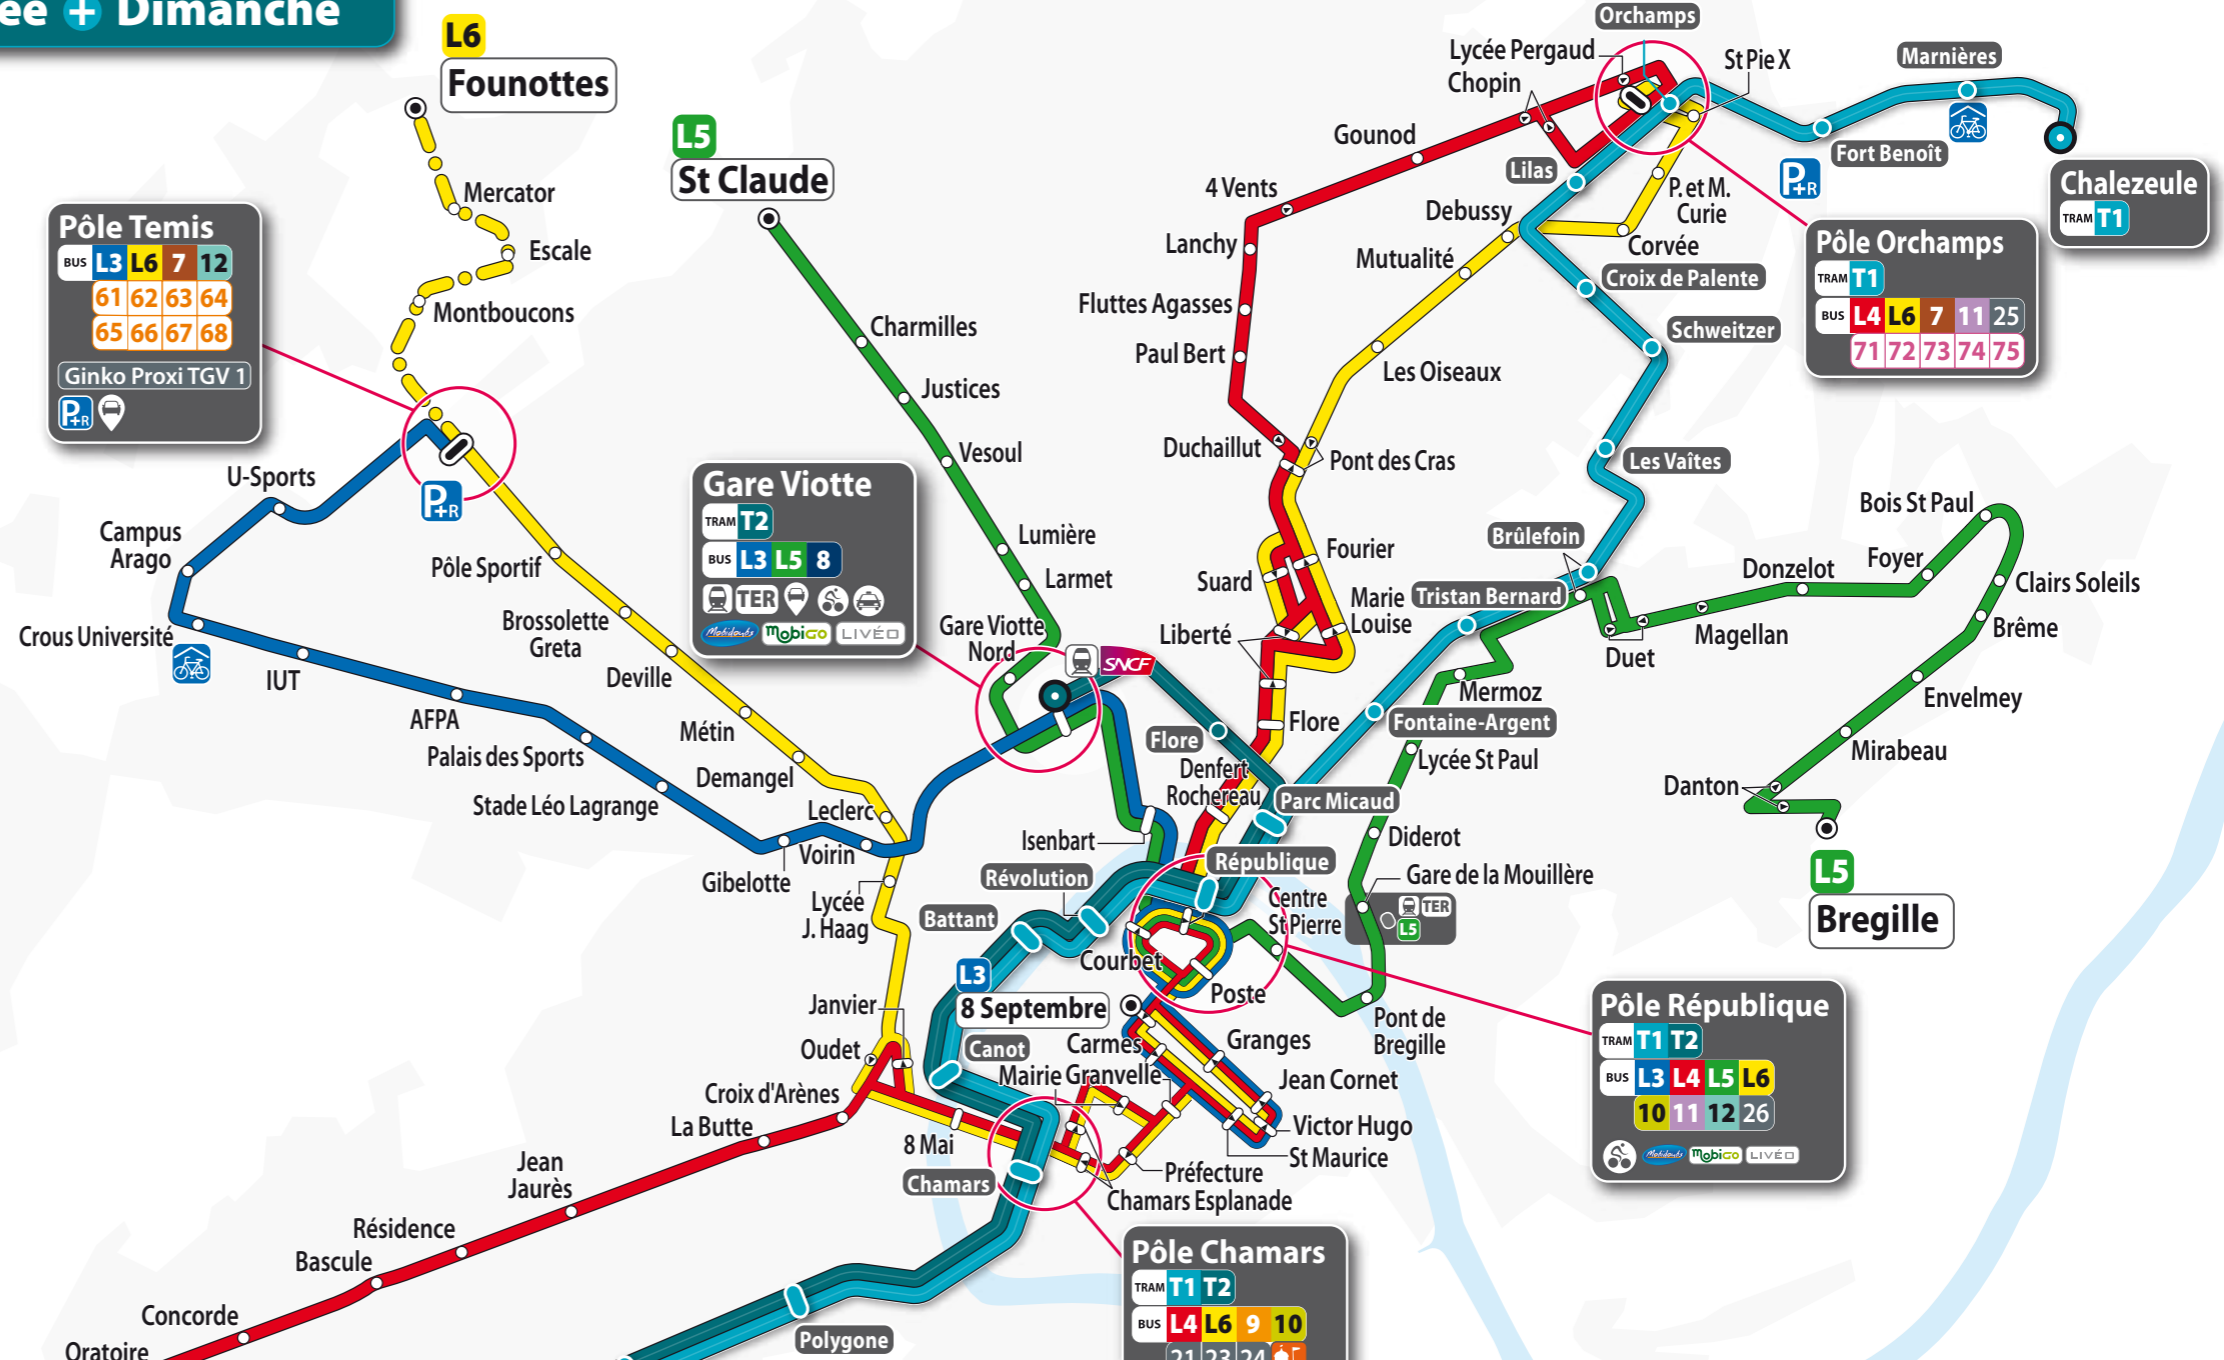

TRAM ET LIANES

Semaine + Soirée + Dimanche

TRAM	
T1	Hauts du Chazal - Chalezeule
T2	Hauts du Chazal - Gare Viotte

LIANES (Ligne À Niveau Elevé de Service)	
L3	Pôle Temis - Centre-ville (8 Septembre)
L4	Châteaufarine - Pôle Orchamps
L5	St Claude - Bregille
L6	Founottes - Pôle Temis - Pôle Orchamps

Légende

- Terminus tram
- Terminus bus
- Arrêt dans un seul sens
- Arrêt dans les deux sens
- Desserte à certaines heures
- Pôle d'échanges
- Station Taxi
- Parking Relais
- Station VéloCité
- Parking Relais Ile de France réservé aux abonnés
- Station Citiz
- Gare TER
- Abri vélos sécurisés Ginko VéloPark
- Lignes Mobidoubs
- Lignes Livéo
- Lignes Mobicco
- Lignes Livéo
- Lignes Flixbus
- Lignes Ouibus