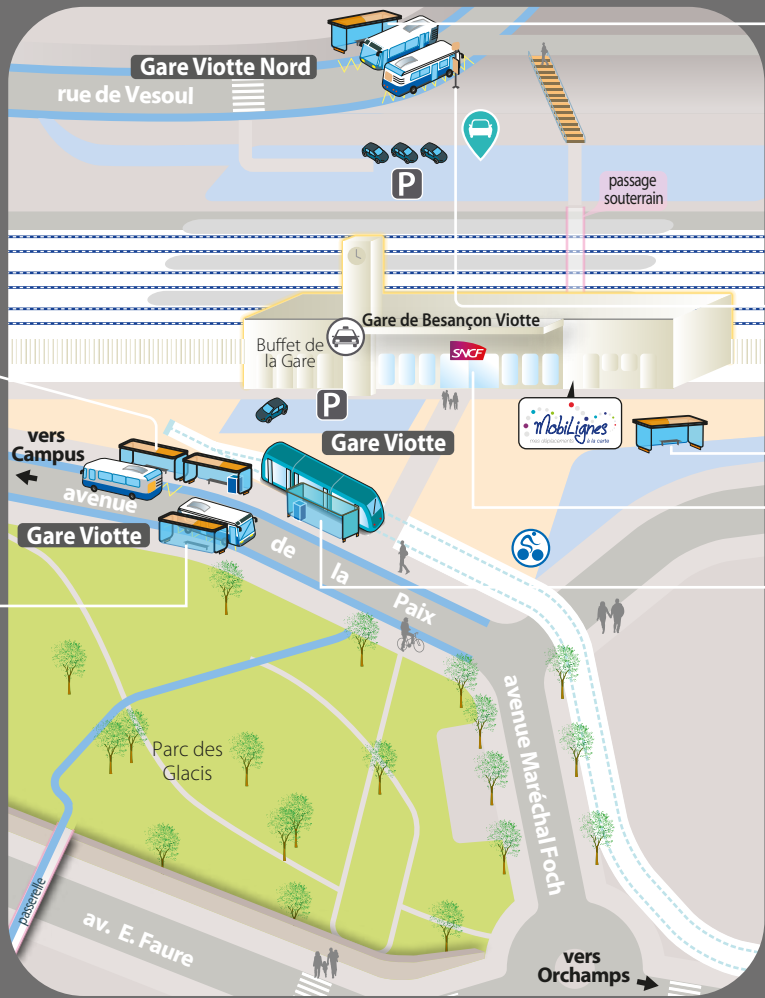

Pôle d'échanges intermodal Gare Viotte

- L3** BESANÇON **Pôle Temis**
- L5** BESANÇON **St Claude**
- D1** BESANÇON **St Claude**
- D5** BESANÇON **Founottes**
- H** BESANÇON **CHRU Minjoz**

- L3** BESANÇON **Centre-ville 8 Septembre**
- L5** BESANÇON **Bregille**
- D1** BESANÇON **Pôle Chamars**
- D5** BESANÇON **Gare Viotte**

- L5** BESANÇON **Bregille**
- 8** BESANÇON **Centre-ville Battant**
- D1** BESANÇON **Pôle Chamars**
- D5** BESANÇON **Gare Viotte**

- L5** BESANÇON **St Claude**
- 8** ÉCOLE-VALENTIN **Espace Valentin**
- D1** BESANÇON **St Claude**
- D5** BESANÇON **Founottes**

TER

- T2** BESANÇON **Hauts du Chazal**

- Station VéloCité équipée d'un lecteur de cartes bancaires
- piste cyclable
- Station Taxi
- Station Citiz
- Parking
- Distributeur Automatique de Titres